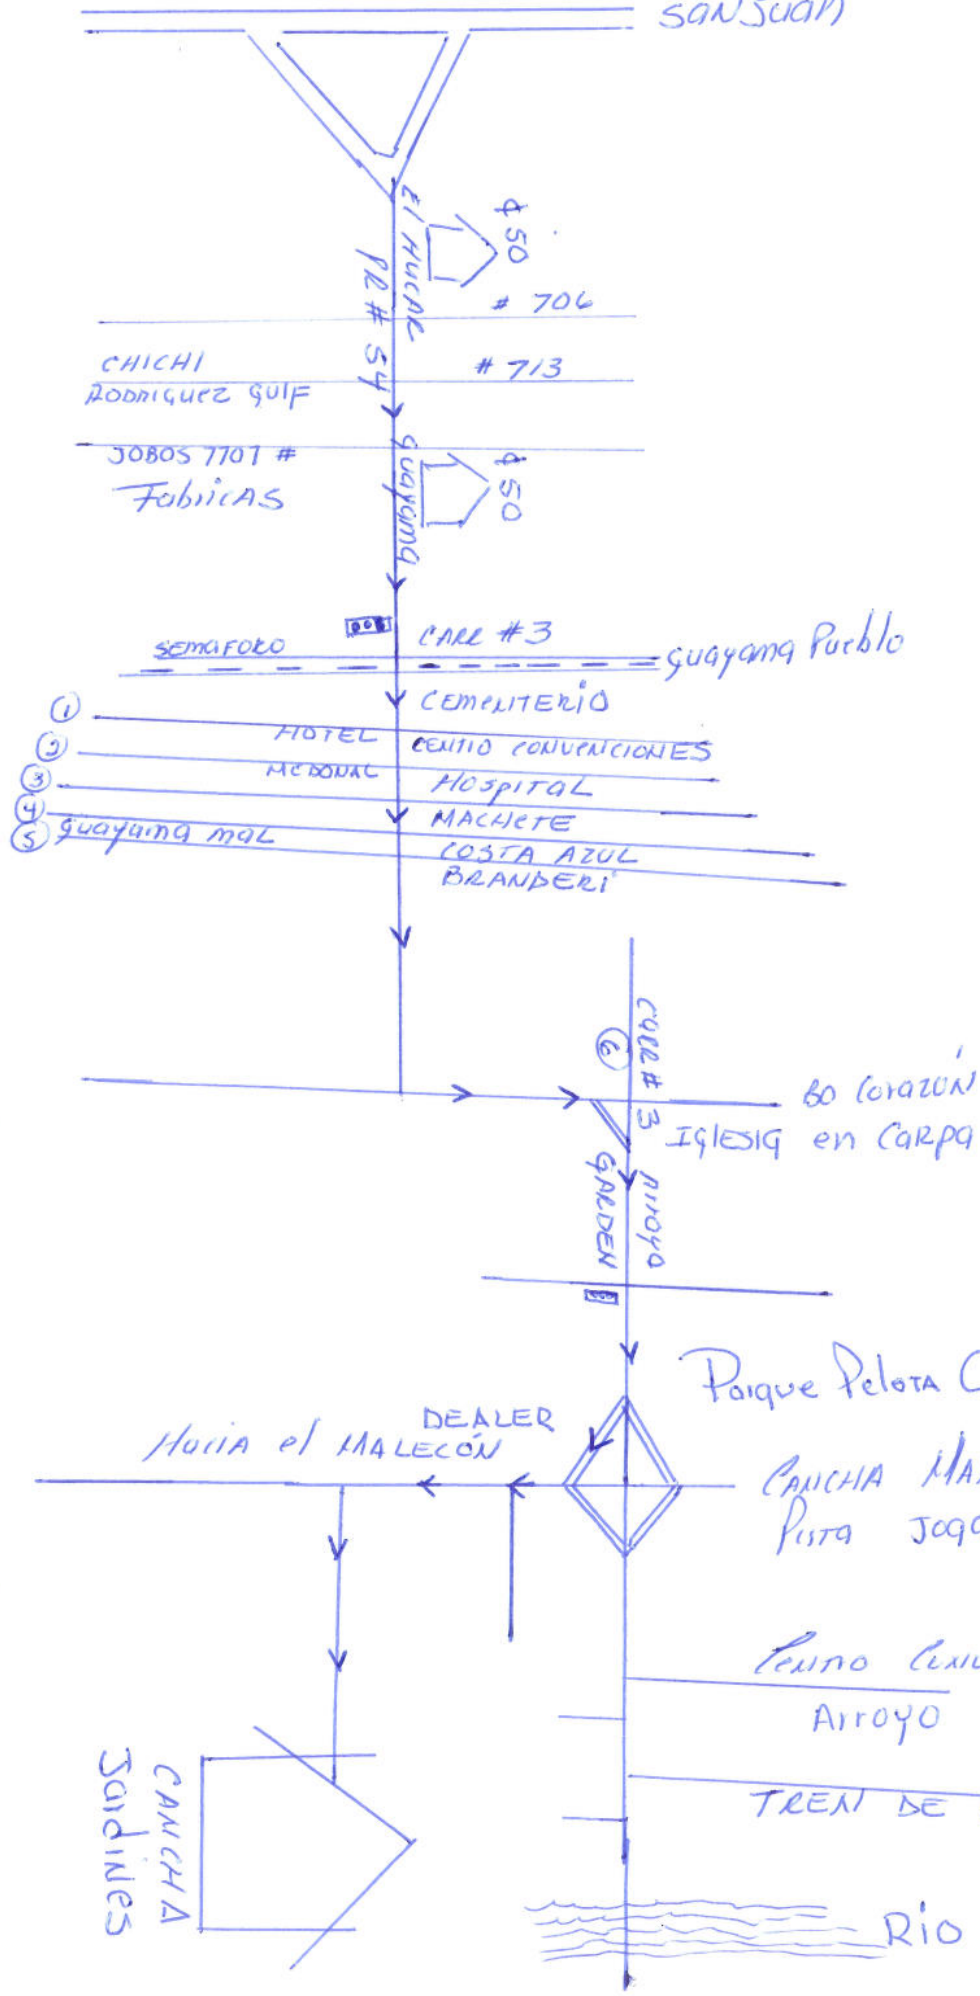

PONCE

SAN JUAN

Tomar PE # 55 Guayama, AL Llegar A LA CARRE # 3 "SEMAFORO"  
 "CENTRO DE FREITE" TOMAR DESUO CORRIDO (C)TA Luc  
 Despues (C)TA Luc, estas en la CARRE # 3 cuando mires el Parque de  
 Pelota Cheo + doblas Izquierda hacia el Malecon Arroyo, segunda  
 boca CARRE Izquierda